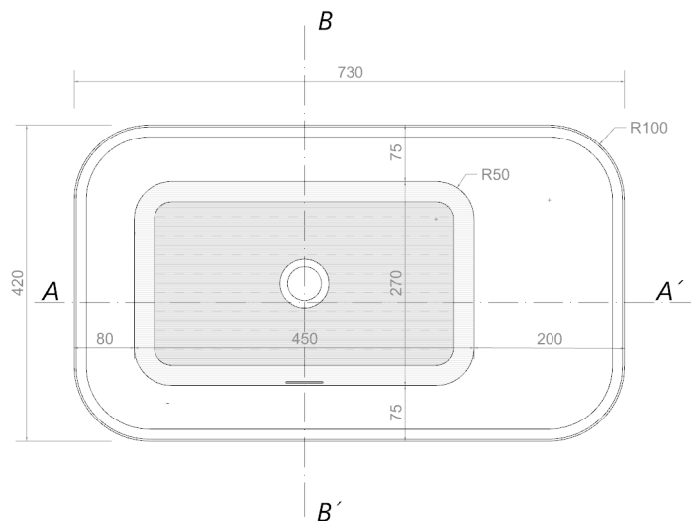

ENCIMERA **NARA GRANDE**

COUNTERTOP *Sin orificio de grifo
Without hole for tap*

MEDIDAS **Largo: 730 mm x Fondo: 420 mm**

MEASURE *Length: 730 mm x Depth: 420 mm*

REF: **EN800.0890**
EN800.0891

MATERIAL:
TAPA: MÁRMOL NATURAL O COMPACTO
SENO: SOLID SURFACE

TOP: NATURAL OR COMPACT MARBLE
BOWL: SOLID SURFACE

ACABADO:
FINISH

TAPA: ELEGIR TIPO DE MÁRMOL
SENO: BLANCO MATE

TOP: CHOOSE MARBLE MODEL
BOWL: MATT WHITE

**Medidas en milímetros
Measures in millimeters*

PLANTA
PLANT