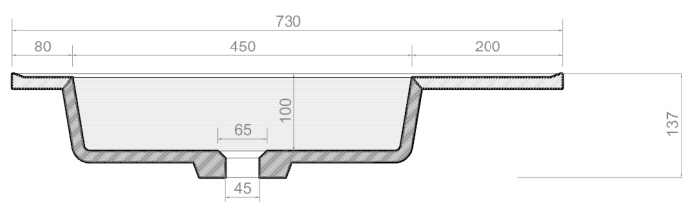

SECCIÓN A-A'
SECTION A-A'