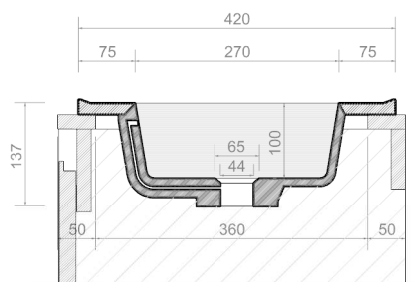

SECCIÓN B-B'
SECTION B-B'

ACABADOS MÁRMOL COMPACTO

ACABADOS MÁRMOL NATURAL