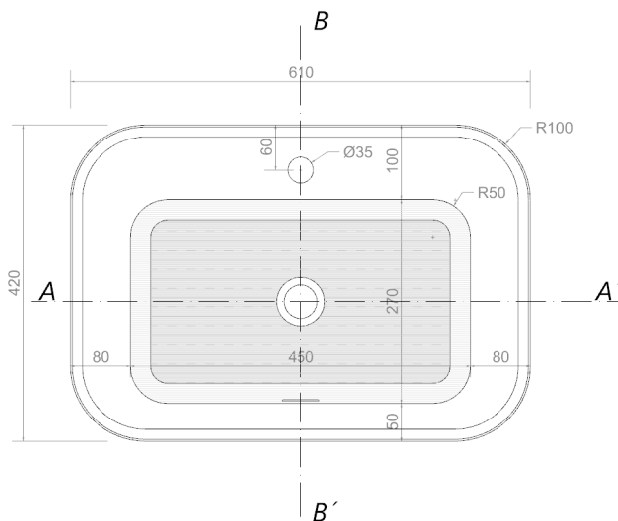

ENCIMERA **NARA PEQUEÑO**

COUNTERTOP

MEDIDAS Largo: 610 mm x Fondo: 420 mm

MEASURE Length: 610 mm x Depth: 420 mm

REF: **EN800.0888**

EN800.0889

MATERIAL:

TAPA: MÁRMOL NATURAL O COMPACTO

SENO: SOLID SURFACE

TOP: NATURAL OR COMPACT MARBLE

BOWL: SOLID SURFACE

ACABADO:

FINISH

TAPA: ELEGIR TIPO DE MÁRMOL

SENO: BLANCO MATE

TOP: CHOOSE MARBLE MODEL

BOWL: MATT WHITE

*Medidas en milímetros
Measures in millimeters

PLANTA
PLANT