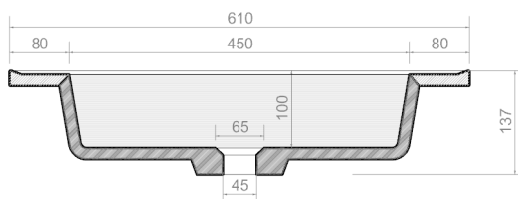

SECCIÓN A-A'
SECTION A-A'