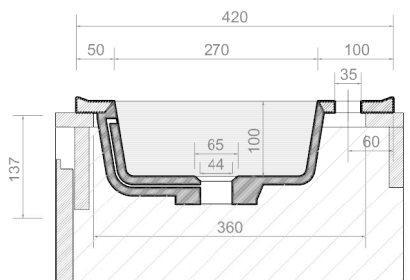

SECCIÓN B-B'
SECTION B-B'

ACABADOS MÁRMOL COMPACTO

ACABADOS MÁRMOL NATURAL

DEPARTAMENTO TÉCNICO
www.mibano.com

Mibano®
design