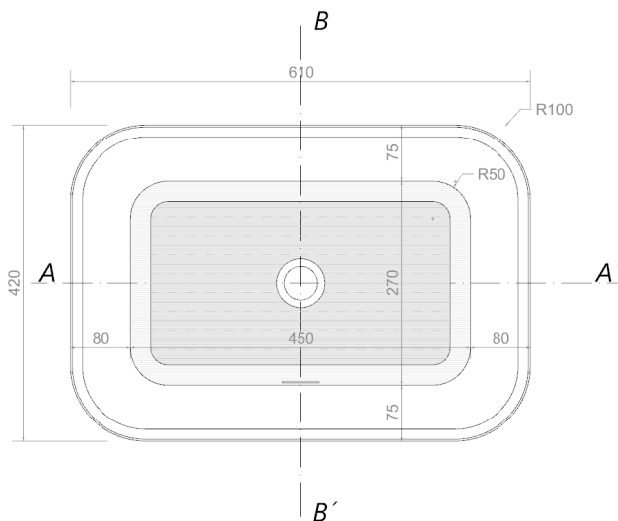

ENCIMERA **NARA PEQUEÑO**

COUNTERTOP *Sin orificio de grifo
Without hole for tap*

MEDIDAS **Largo: 610 mm x Fondo: 420 mm**

MEASURE *Length: 610 mm x Depth: 420 mm*

REF: **EN800.0888**

EN800.0889

MATERIAL:

TAPA: MÁRMOL NATURAL O COMPACTO
SENO: SOLID SURFACE

TOP: NATURAL OR COMPACT MARBLE
BOWL: MATT WHITE

ACABADO:

FINISH

TAPA: ELEGIR TIPO DE MÁRMOL
SENO: BLANCO MATE

TOP: CHOOSE MARBLE MODEL
BOWL: MATT WHITE

**Medidas en milímetros
Measures in millimeters*

PLANTA
PLANT