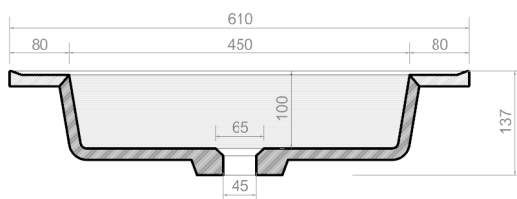

SECCIÓN A-A'
SECTION A-A'