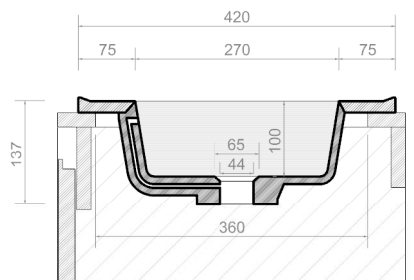

SECCIÓN B-B'
SECTION B-B'

ACABADOS MÁRMOL COMPACTO

ACABADOS MÁRMOL NATURAL

DEPARTAMENTO TÉCNICO
www.mibano.com

Mibaño®
design