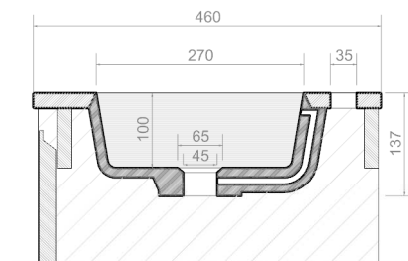

SECCIÓN B-B'
SECTION B-B'

ACABADOS MÁRMOL COMPACTO

ACABADOS MÁRMOL NATURAL

DEPARTAMENTO TÉCNICO
www.mibano.com

Mibaño
design