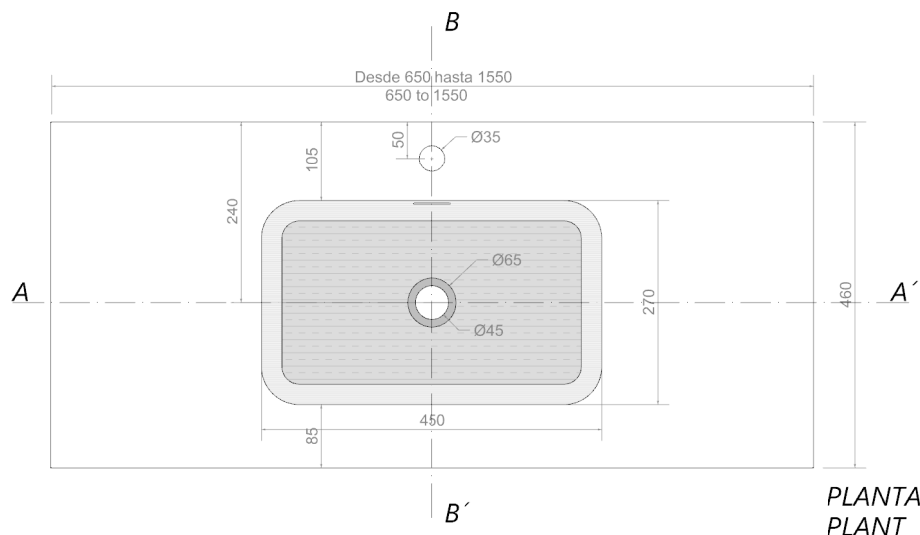

ENCIMERA **ORION** *Seno centrado*
Center bowl

COUNTERTOP

MEDIDAS **Largo: 650 hasta 1550 x Fondo: 460 mm**

MEASURE *Length: 650 to 1550 x Depth: 460 mm*

REF: **EN800.0880**
EN800.0881

MATERIAL:
TAPA: MÁRMOL NATURAL O COMPACTO
SENO: SOLID SURFACE

TOP: NATURAL OR COMPACT MARBLE
BOWL: SOLID SURFACE

ACABADO:
FINISH

TAPA: ELEGIR TIPO DE MÁRMOL
SENO: BLANCO MATE

TOP: CHOOSE MARBLE MODEL
BOWL: MATT WHITE

*Medidas en milímetros
Measures in millimeters

PLANTA
PLANT