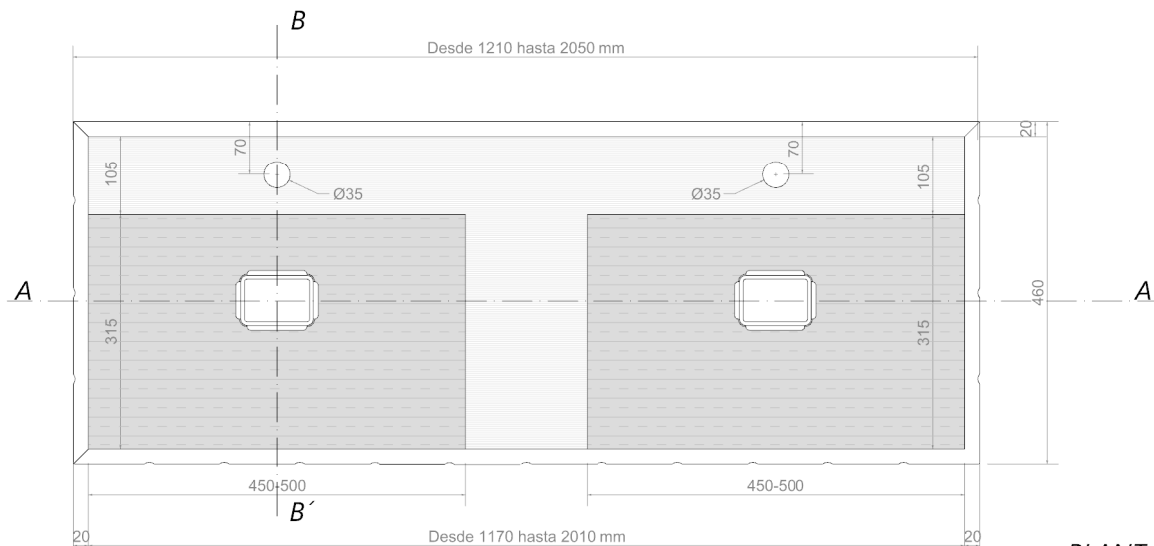

ENCIMERA **TEMPRA** *Seno desplazado izquierda o derecha*
Displaced bowl left or right
COUNTERTOP

REF: **EN800.1005**
EN800.1006

ACABADO:
FINISH

MEDIDAS **Largo: 600 hasta 2050 x Fondo: 460 mm**

MATERIAL:

MÁRMOL NATURAL O COMPACTO
NATURAL OR COMPACT MARBLE

ELEGIR TIPO DE MÁRMOL
CHOOSE MARBLE MODEL

MEASURE *Length: 600 to 2050 x Depth: 460 mm*

*Medidas en milímetros
Measures in millimeters

Longitud >1210 mm. Seno 450 mm
Longitud >1610 mm. Seno 500 mm

PLANTA
PLANT