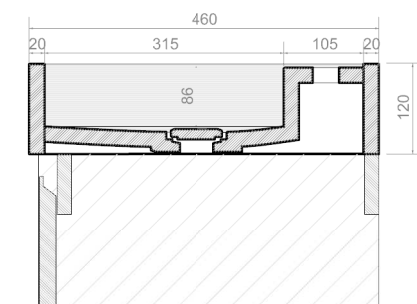

SECCIÓN B-B'
SECTION B-B'

ACABADOS MÁRMOL COMPACTO

PORTORO

NEGRO

CALACATTA

COFFEE

ACABADOS MÁRMOL NATURAL

CARRARA

NEGRO MARQUINA

MARRÓN EMPERADOR

VERDE INDIA

DEPARTAMENTO TÉCNICO
www.mibano.com

Mibaño
design