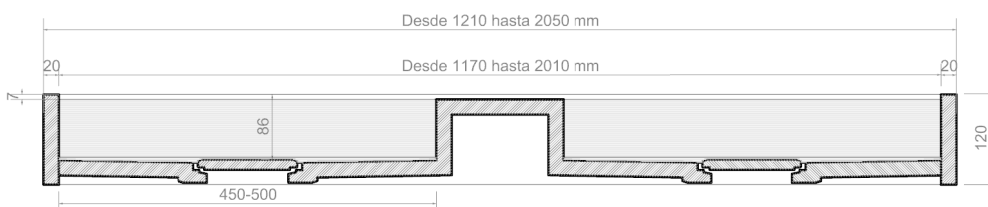

ALZADO FRONTAL
FRONT SIDE

SECCIÓN A-A'
SECTION A-A'