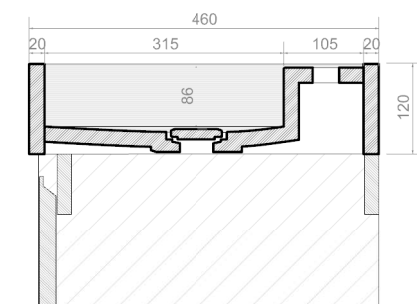

SECCIÓN B-B'
SECTION B-B'

ACABADOS MÁRMOL COMPACTO

PORTORO

NEGRO

CALACATTA

COFFEE

ACABADOS MÁRMOL NATURAL

CARRARA

NEGRO MARQUINA

MARRÓN EMPERADOR

VERDE INDIA

DEPARTAMENTO TÉCNICO
www.mibano.com

Mibaño
design