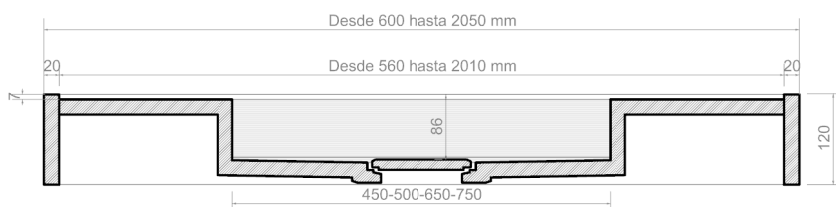

ALZADO FRONTAL
FRONT SIDE

SECCIÓN A-A'
SECTION A-A'