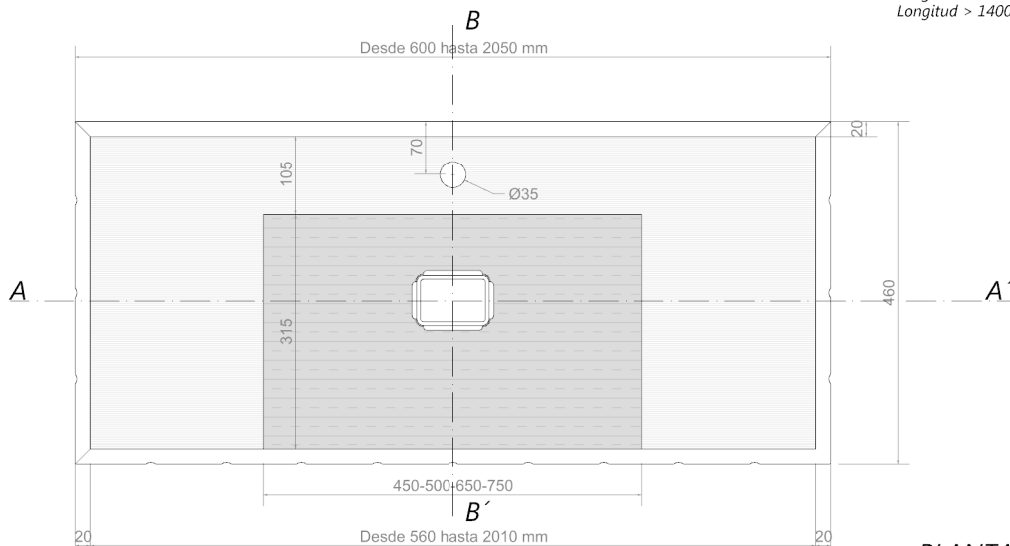

ENCIMERA **TEMPRA** *Seno centrado*
Center bowl
COUNTERTOP

REF: **EN800.0882**
EN800.0883

ACABADO:
FINISH

MEDIDAS Largo: 600 hasta 2050 x Fondo: 460 mm

MATERIAL:
MÁRMOL NATURAL O COMPACTO
NATURAL OR COMPACT MARBLE

ELEGIR TIPO DE MÁRMOL
CHOOSE MARBLE MODEL

MEASURE Length: 600 to 2050 x Depth: 460 mm

*Medidas en milímetros
Measures in millimeters

Longitud > 600 mm. Seno 450 mm
Longitud > 1000 mm. Seno 500 mm
Longitud > 1200 mm. Seno 600 mm
Longitud > 1400 mm. Seno 750 mm

PLANTA
PLANT