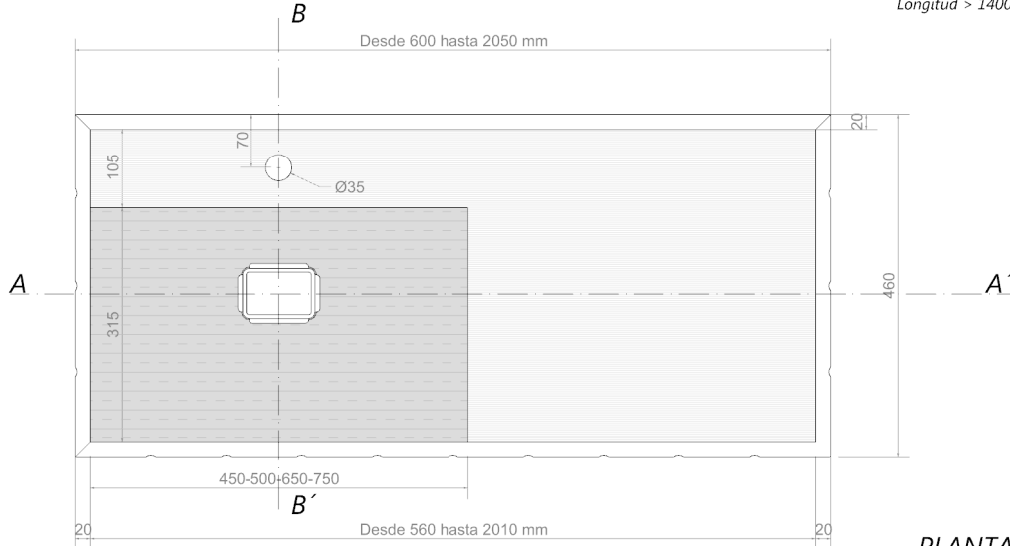

ENCIMERA **TEMPRA** *Seno desplazado izquierda o derecha*
Displaced bowl left or right
COUNTERTOP

REF: **EN800.1008**
EN800.1009

ACABADO:
FINISH

MEDIDAS **Largo: 600 hasta 2050 x Fondo: 460 mm**

MATERIAL:
MÁRMOL NATURAL O COMPACTO
NATURAL OR COMPACT MARBLE

ELEGIR TIPO DE MÁRMOL
CHOOSE MARBLE MODEL

MEASURE *Length: 600 to 2050 x Depth: 460 mm*

*Medidas en milímetros
Measures in millimeters

Longitud > 600 mm. Seno 450 mm
Longitud > 1000 mm. Seno 500 mm
Longitud > 1200 mm. Seno 600 mm
Longitud > 1400 mm. Seno 750 mm

PLANTA
PLANT