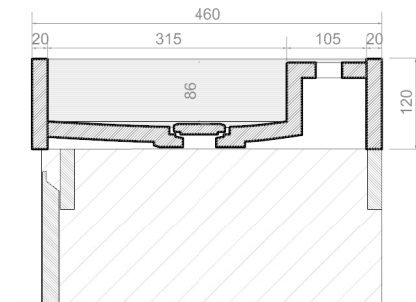

SECCIÓN B-B'
SECTION B-B'

ACABADOS MÁRMOL COMPACTO

PORTORO

NEGRO

CALACATTA

COFFEE

ACABADOS MÁRMOL NATURAL

CARRARA

NEGRO MARQUINA

MARRÓN EMPERADOR

VERDE INDIA

DEPARTAMENTO TÉCNICO
www.mibano.com

Mibaño
design