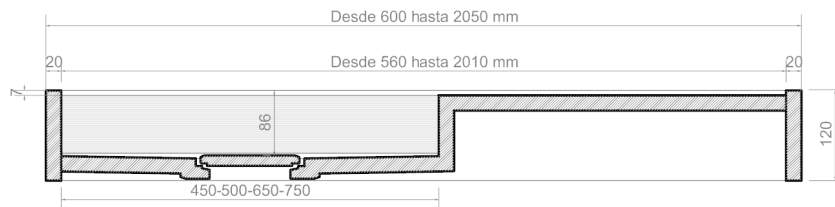

ALZADO FRONTAL
FRONT SIDE

SECCIÓN A-A'
SECTION A-A'