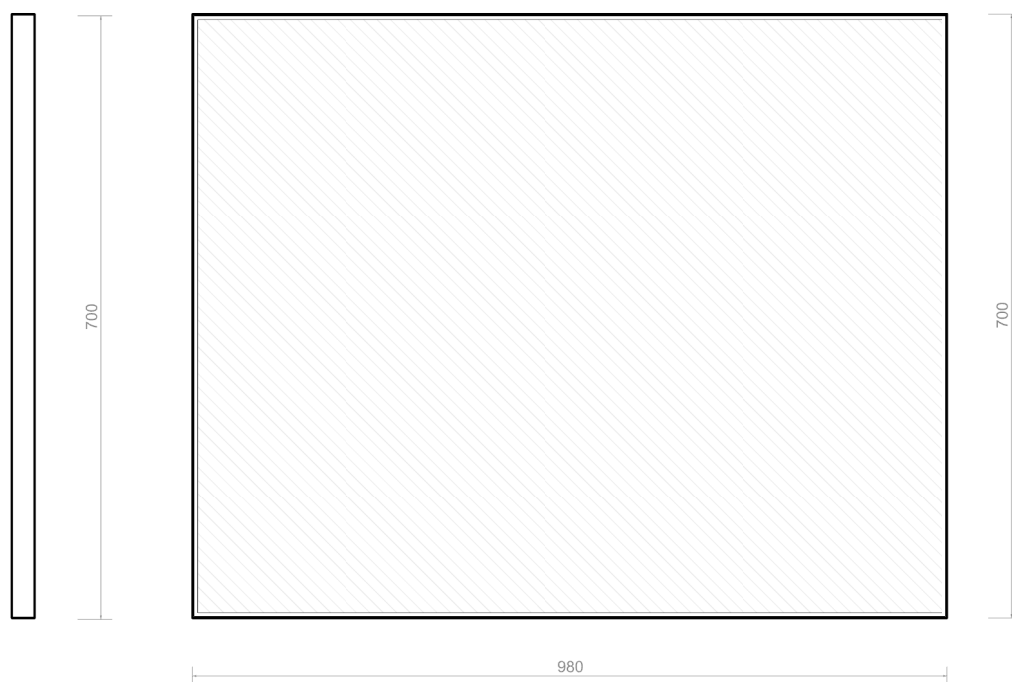

ESPEJO

MIRROR

ABSARA

REF: **ESP 100.0105**

Espejo con perfil metálico
e iluminación LED

*Mirror with alumium profile
and LED lights*

DIMENSIONES **980x700 mm**

DIMENTIONS

**Medidas en milímetros
Measures in milimeters*

POSICIÓN	HORIZONTAL / VERTICAL
ACABADO	CANTO CROMO MATE
TIPO ILUMINACIÓN	LED PERIMETRAL
TC (K)	4500 K
POTENCIA/ALIMENTACIÓN	220V/50Hz MONOFÁSICO
CERTIFICACIÓN	CE/IP44 CLASS III