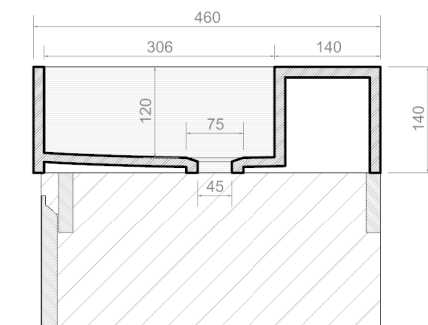

SECCIÓN B-B'
SECTION B-B'