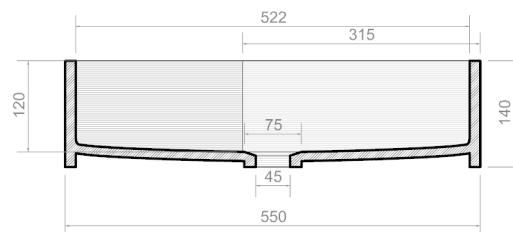

SECCIÓN A-A'
SECTION A-A'