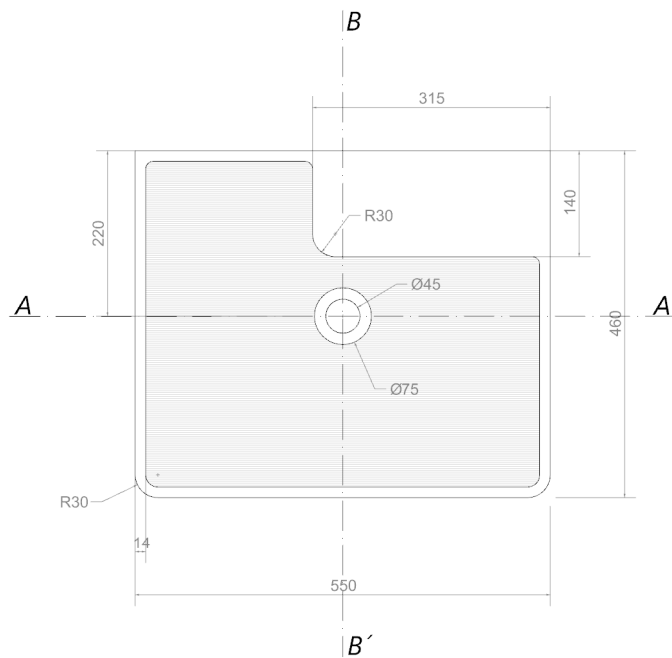

ENCIMERA **MAXI SWEET**

COUNTERTOP

MEDIDAS Largo: 550 mm x Fondo: 460 mm

MEASURE Length: 550 mm x Depth: 460 mm

REF: **EN800.0109**

MATERIAL:

SOLID SURFACE
SOLID SURFACE

ACABADO:
FINISH

BLANCO MATE
WHITE MATT

**Medidas en milímetros
Measures in millimeters*

PLANTA
PLANT