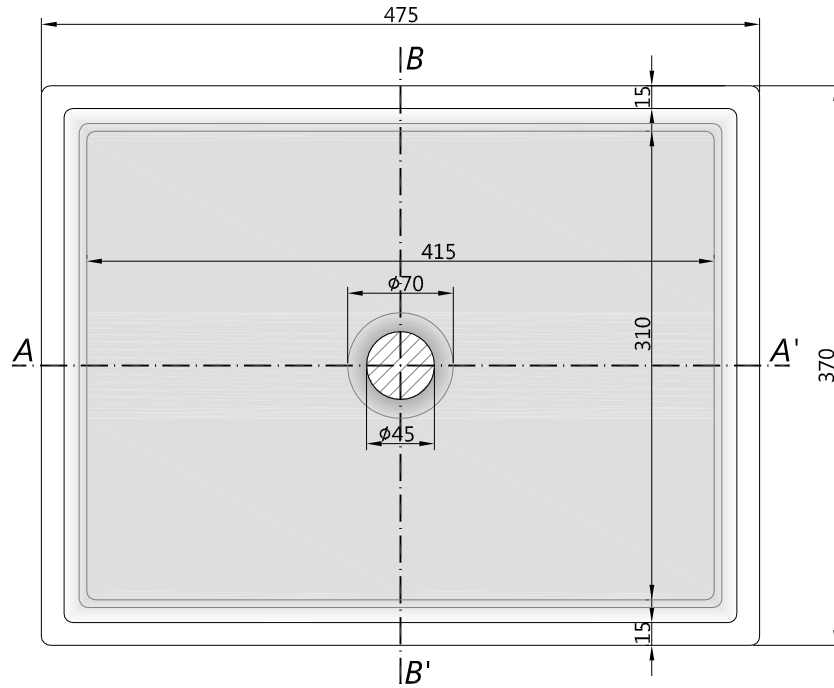

LAVABO: **DALLAS 47** Sobre Encimera  
 WASHBASIN: **DALLAS 47** Overcountertop

MATERIAL: CERAMICA  
 CERAMIC

COMPATIBLE PARA MUEBLE  
 DE BAÑO FONDO 45 cm

Acabado: BLANCO BRILLO  
 Finish: SHINE WHITE

SUITABLE FOR 45 cm  
 DEPTH BATHROOM FURNITURE

MEDIDAS: LARGO FONDO ALTO  
 LENGTH DEPTH HEIGHT  
 MEASURE: 47,5 x 37 x 11

REF: LA8000204  
 TARIFA Mibano

Escala 1/5 Unidades en mm  
 Escala 1/5 Units in millimeters

PLANTA  
 PLANT

SECCIÓN B-B'  
 SECTION B-B'