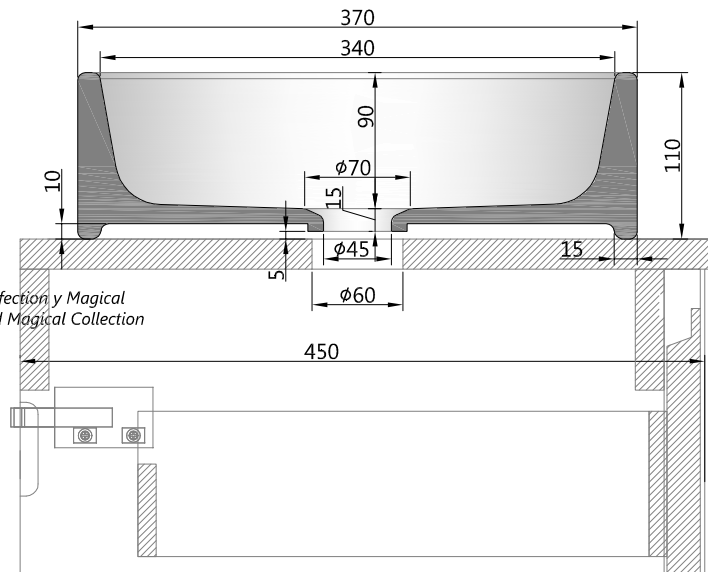

LAVABO: **DALLAS 47** Sobre Encimera  
 WASHBASIN: **DALLAS 47** Overcountertop

MATERIAL: CERAMICA  
 CERAMIC

COMPATIBLE PARA MUEBLE  
 DE BAÑO FONDO 45 cm

Acabado: BLANCO BRILLO  
 Finish: SHINE WHITE

SUITABLE FOR 45 cm  
 DEPTH BATHROOM FURNITURE

MEDIDAS: LARGO FONDO ALTO  
 LENGTH DEPTH HEIGHT  
 MEASURE: 47,5 x 37 x 11

REF: LA8000204  
 TARIFA Mibano

Escala 1/5 Unidades en mm  
 Escala 1/5 Units in millimeters

PLANTA  
 PLANT

SECCIÓN B-B'  
 SECTION B-B'