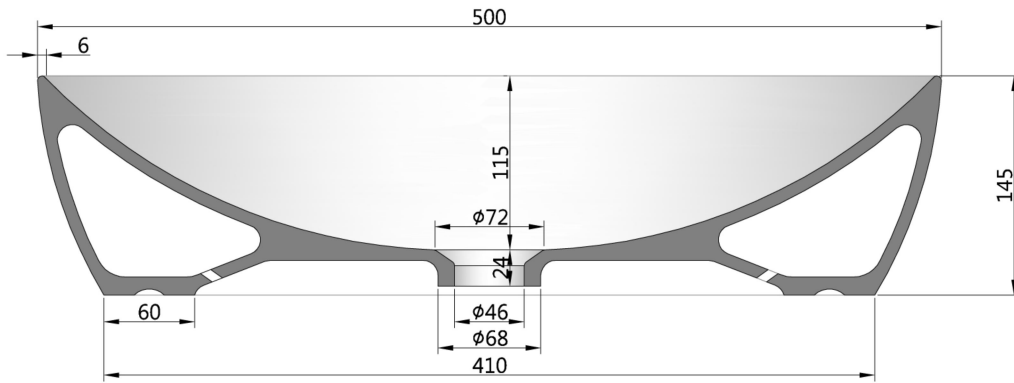

LAVABO: **GEO** Sobre Encimera
 WASHBASIN: **GEO** Overcountertop

MATERIAL: CERAMICA
 CERAMIC

Acabado: BLANCO BRILLO
 Finish: SHINE WHITE

COMPATIBLE PARA MUEBLE
 DE BAÑO FONDO 45 cm

SUITABLE FOR 45 cm
 DEPTH BATHROOM FURNITURE

MEDIDAS: LARGO FONDO ALTURA
 LENGTH DEPTH HEIGHT
 MEASURE: 50,0 x 35,0 x 14,5

REF:
 TARIFA LA8000203

Escala 1/5 Unidades en mm
 Escala 1/5 Units in millimeters

PLANTA
 PLANT

SECCIÓN A-A'
 SECTION A-A'

SECCIÓN B-B'
 SECTION B-B'