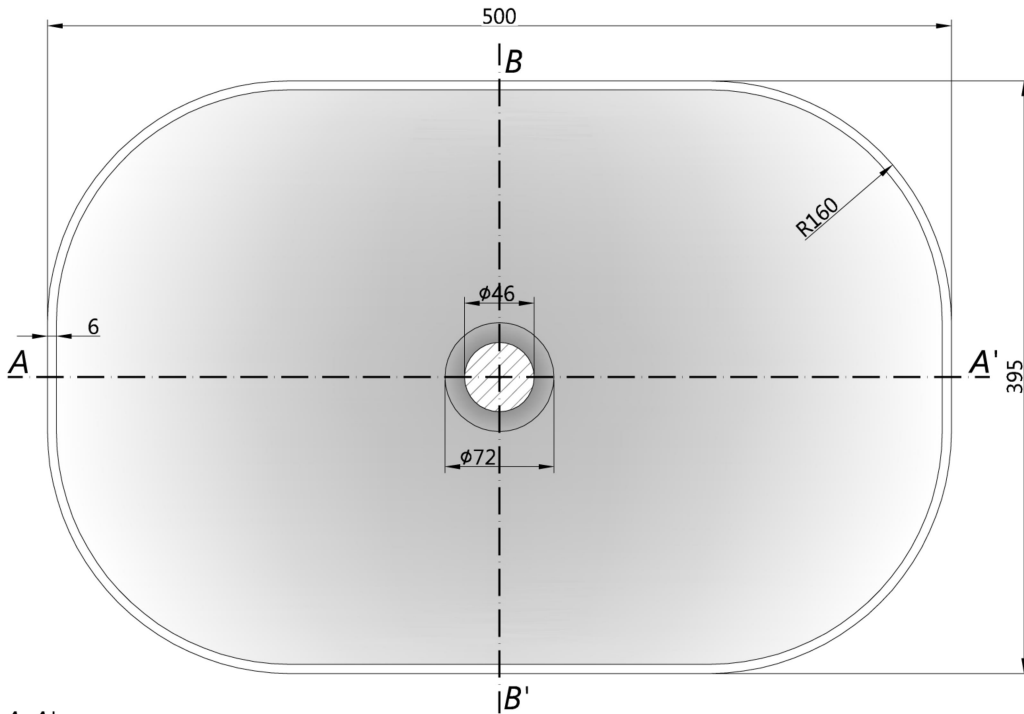

LAVABO: **GEO** Sobre Encimera
 WASHBASIN: **GEO** Overcountertop

MATERIAL: CERAMICA
 CERAMIC

Acabado: BLANCO BRILLO
 Finish: SHINE WHITE

COMPATIBLE PARA MUEBLE
 DE BAÑO FONDO 45 cm

SUITABLE FOR 45 cm
 DEPTH BATHROOM FURNITURE

MEDIDAS: LARGO FONDO ALTURA
 LENGTH DEPTH HEIGHT
 MEASURE: 50,0 x 35,0 x 14,5

REF:
 TARIFA LA8000203

Escala 1/5 Unidades en mm
 Escala 1/5 Units in millimeters

PLANTA
 PLANT

SECCIÓN A-A'
 SECTION A-A'

SECCIÓN B-B'
 SECTION B-B'