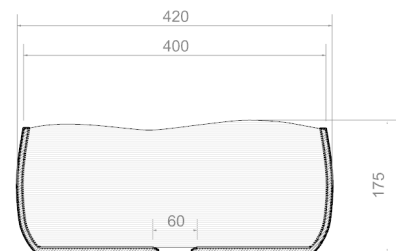

ENCIMERA **ETERNITY**

COUNTERTOP

MEDIDAS Diámetro: 420 mm

MEASURE Diameter: 420 mm

REF: **LA800.0225**

**LA800.0226**

**LA800.0227**

MATERIAL:

LAVABO CERÁMICO SOBRE ENCIMERA  
CERAMIC WASHBASIN OVER COUNTERTOP

ACABADO:

FINISH

GOLD / BRONZE / INOX

GOLD / BRONZE / INOX

*\*Medidas en milímetros  
Measures in millimeters*

PLANTA  
PLANT

ALZADO FRONTAL  
FRONTAL SIDE