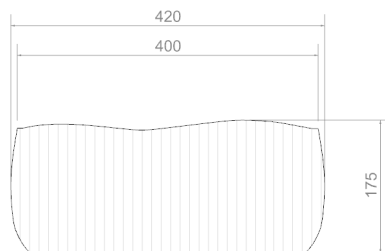

ENCIMERA **ETERNITY**

COUNTERTOP

MEDIDAS Diámetro: 420 mm

MEASURE Diameter: 420 mm

REF: **LA800.0225**

**LA800.0226**

**LA800.0227**

MATERIAL:

LAVABO CERÁMICO SOBRE ENCIMERA  
CERAMIC WASHBASIN OVER COUNTERTOP

ACABADO:

FINISH

GOLD / BRONZE / INOX

GOLD / BRONZE / INOX

*\*Medidas en milímetros  
Measures in millimeters*

PLANTA  
PLANT

ALZADO FRONTAL  
FRONTAL SIDE