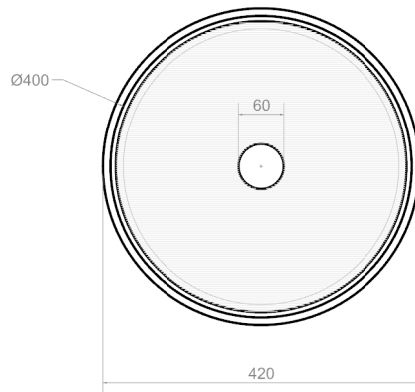

ENCIMERA **ETERNITY**

COUNTERTOP

MEDIDAS Diámetro: 420 mm

MEASURE Diameter: 420 mm

REF: **LA800.0225**

**LA800.0226**

**LA800.0227**

MATERIAL:

LAVABO CERÁMICO SOBRE ENCIMERA  
CERAMIC WASHBASIN OVER COUNTERTOP

ACABADO:

FINISH

GOLD / BRONZE / INOX

GOLD / BRONZE / INOX

*\*Medidas en milímetros  
Measures in millimeters*

PLANTA  
PLANT

ALZADO FRONTAL  
FRONTAL SIDE